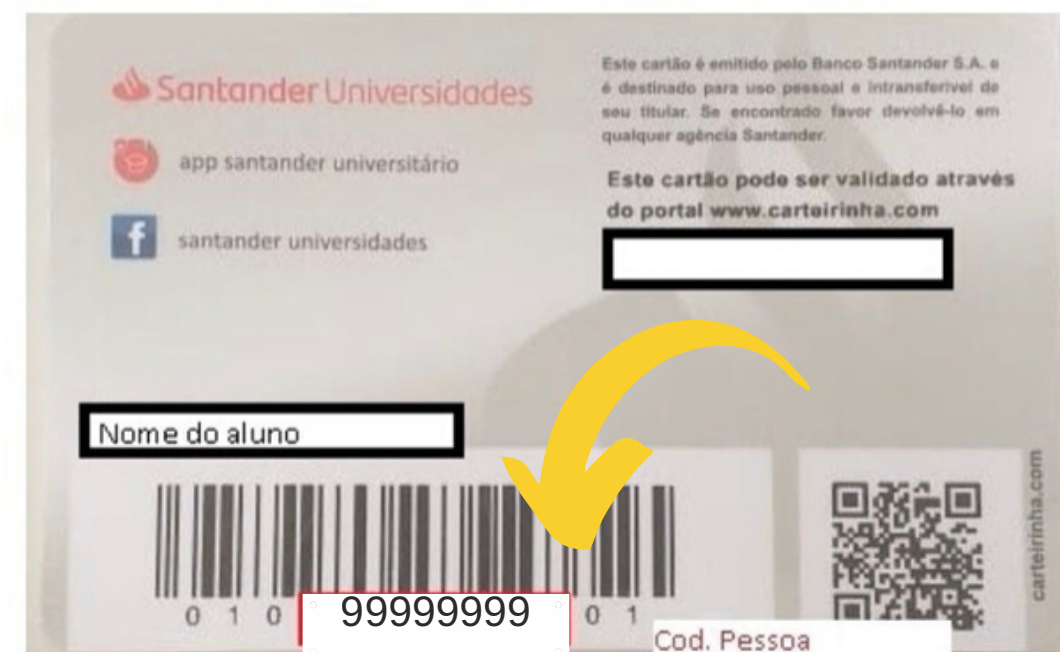

INSIRA SEU CÓDIGO DE USUÁRIO (CÓD. PESSOA) DA BIBLIOTECA E CLIQUE EM ESQUECI MINHA SENHA

bib.pucminas.br

PUC Minas
Autenticação - Meu Pergamum - Renovação,
Postagem de TCC, Consulta a Malotes,
Reservas ...

Usuário:

Senha:

[Esqueci minha senha!](#)

Você deve preencher o campo Usuário!

Insira o número do código de pessoa da PUC Minas. Número utilizado para acessar os serviços da biblioteca.